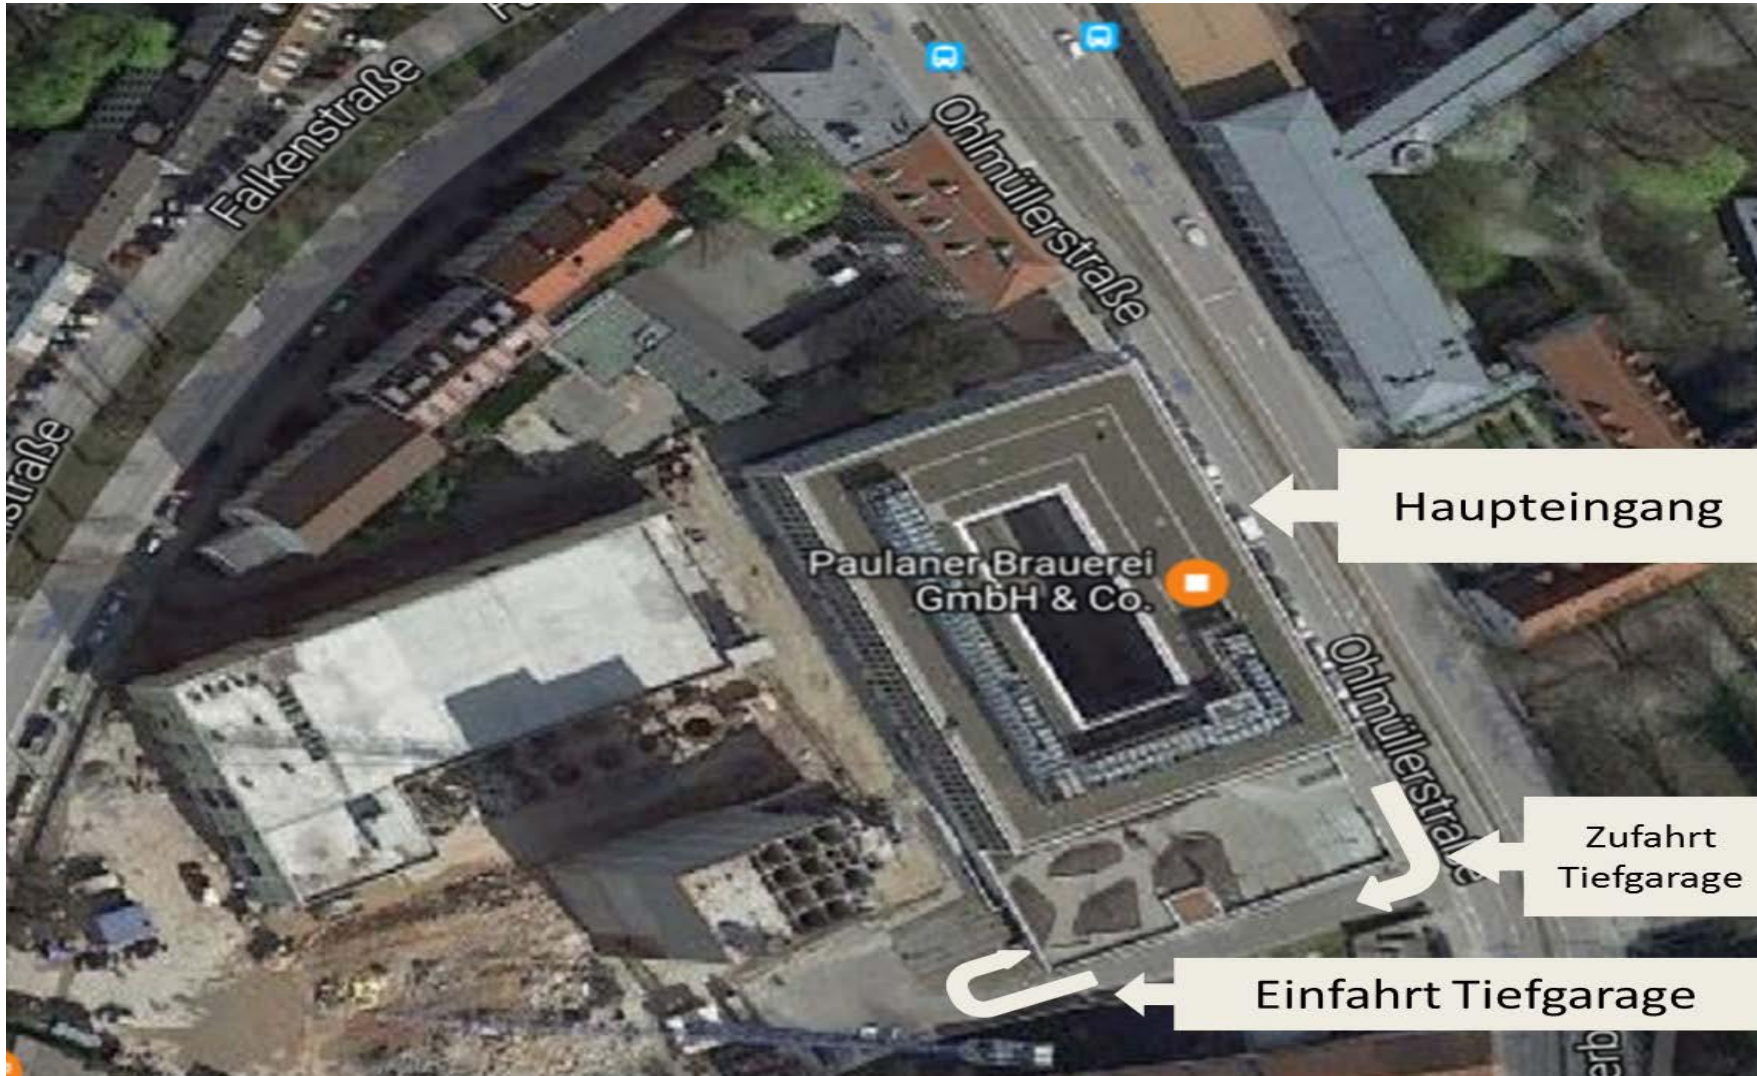

Zugang/Zufahrt Ohlmüllerstraße 42